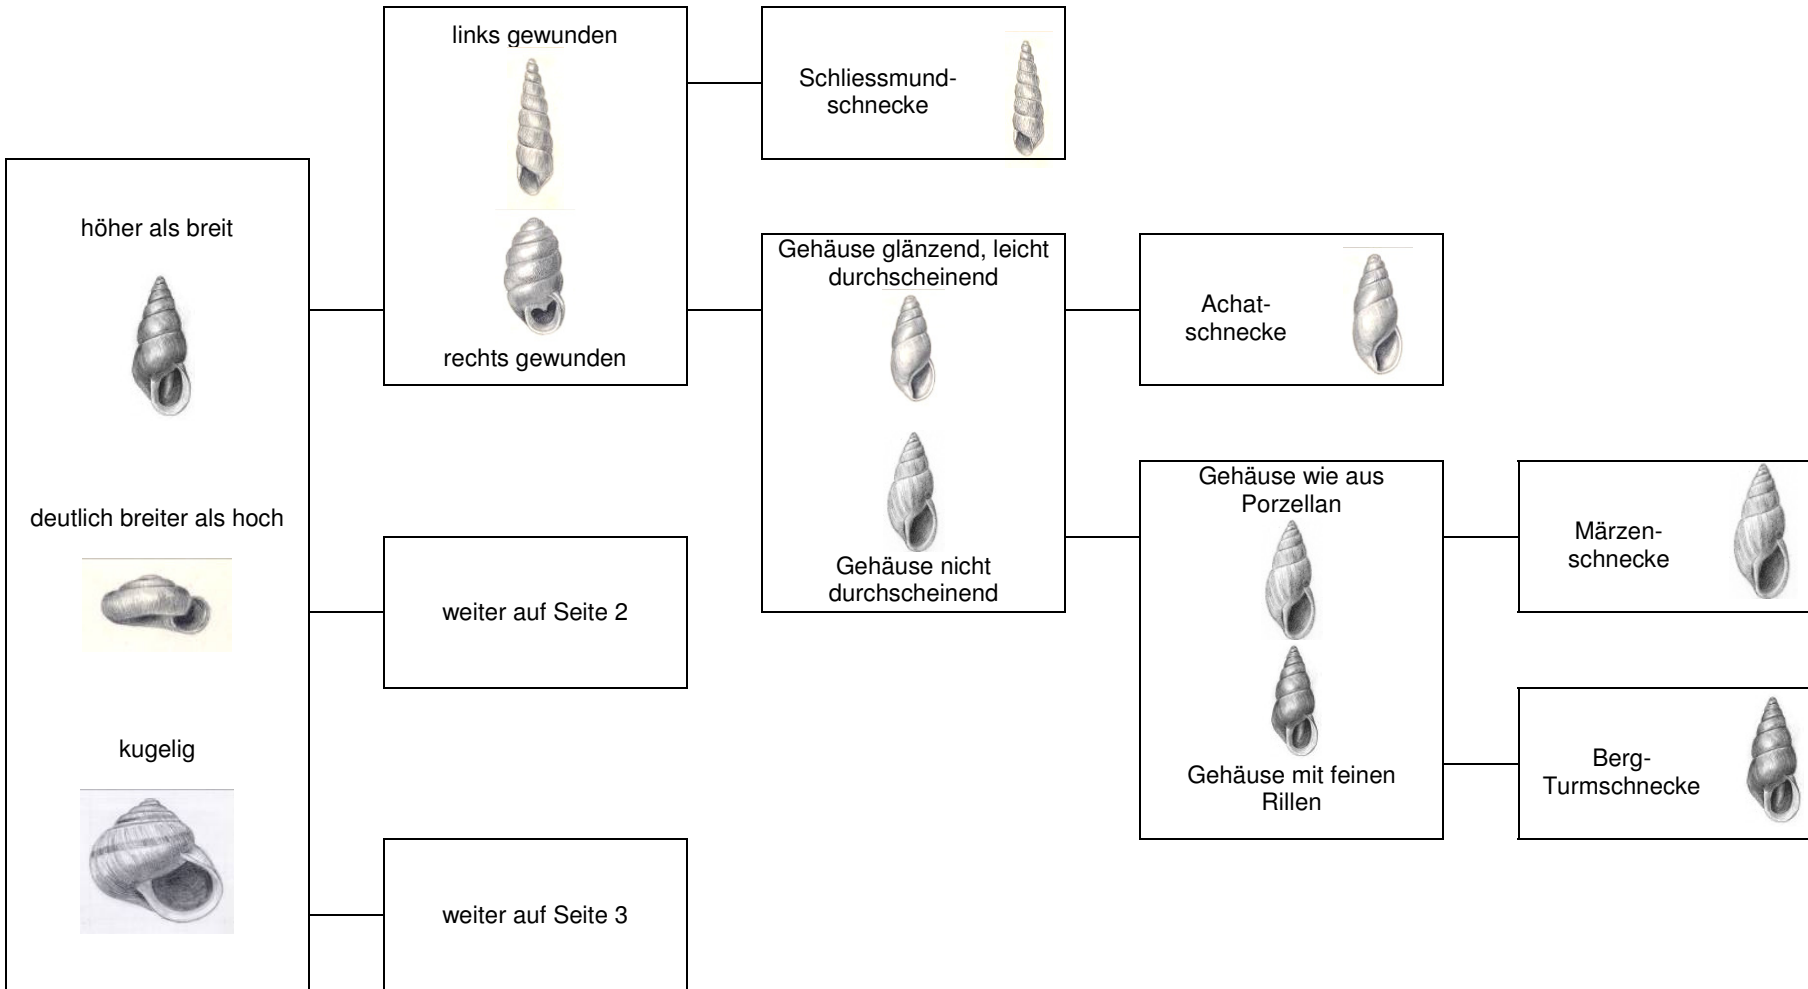

Bestimmungsschlüssel Gehäuseschnecken

Seite 2 → deutlich
breiter als hoch

Mündung nicht verdickt

Mündung mit Lippe

Unterseite vertieft wie
Schüssel

Unterseite nicht vertieft

Gefleckte
Schüssel-
schnecke

Glanz-
schnecke

flach, wie aufgerollter
Gürtel

nicht flach, Gewinde
erhoben

Riemenschnecke

winzig, wie
Streichholzkopf

mindestens 1 cm breit

Gerippte Grasschnecke

kein Kiel

deutlicher Kiel

Maskenschnecke

flach linsenförmig
Steinpicker